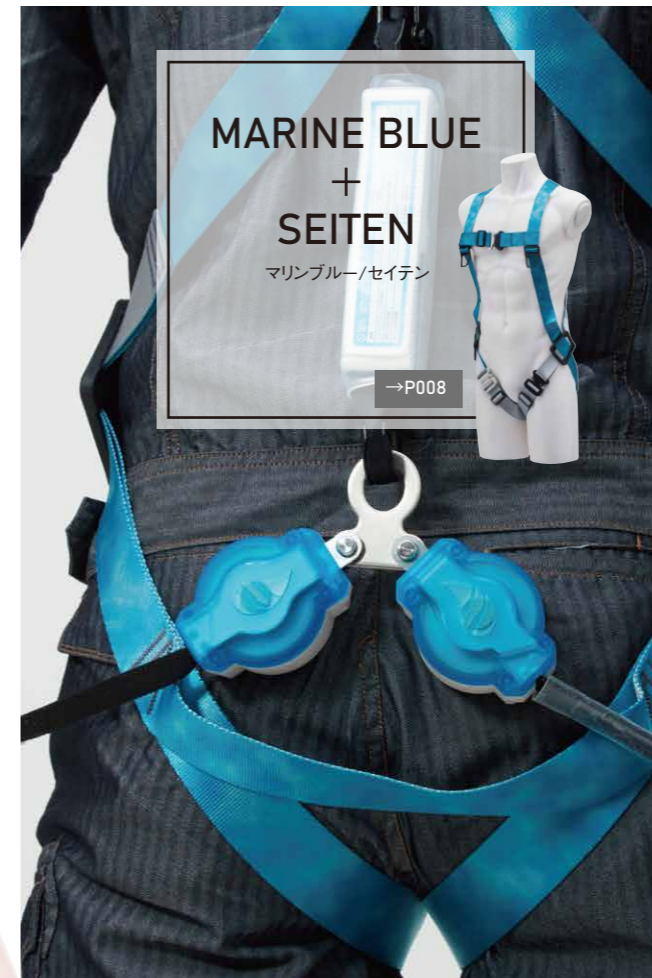

身長(cm) 適合サイズ表

体型には個人差があり、防寒着などの着用によっても変わります。こちらの適合表は目安としてご利用ください。

業界最薄。
コーディネートも楽しめる。

業界最薄の巻取式ランヤード。
働く人をワンランク上のスタイルへと演出します。

Coming
soon...

近日発売予定

Luquas
ルクアス

軽量小型
リール式ランヤード
インターロック付

WINE RED
+
PROMINE DASH
ワインレッド/プロミネダッシュ

→P008

さいうす
業界最薄

ロック装置付き巻取器 2022年7月現在 当社調べ

しかも、軽い。

従来の構造を見直し、よりコンパクトになりました。
薄さは業界で一番です。
他に装着する道具の邪魔にならず、肩や背中への負担を減らします。

あなたの個性をつくりだす
選べる2color

※ほぼ原寸大