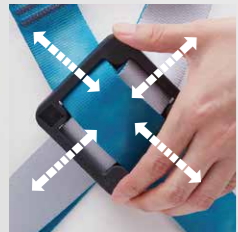

カラーベルト

左右色違いで差し間違いを
防ぎます。

脚部バックル

四方向にスムーズに動き、
サイズ調整をサポート。
パッドを動かすと簡単に
身体にフィットさせることが
できます。

クロスフィットパッド

HPでさらに詳しく

華やかマゼンタ。

情熱的なマゼンタを基調とした斬新なデザイン。
他にはない現場スタイルをアピールします。