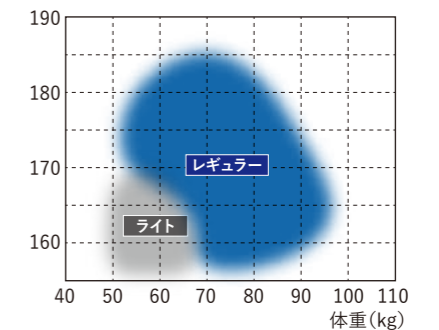

ノングラフルハーネス「キッコウ」

レギュラー: FXVW21-L3

カラー

ライト: FXVW21-M3

キッコウ

約750~790g **軽量**

ショルダーバッグ付

| | |
|--------|--|
| 種類 | フルハーネス型 |
| 重量 | (プロミネダッシュ/クローム) レギュラー:約770g ライト:約750g |
| | (キッコウ/セイテン) レギュラー:約790g ライト:約770g |
| 使用可能質量 | 100kg(作業者の体重+装備品の重量) |
| バックル | ワンタッチ式 |
| ベルト幅 | 40mm |
| 脚部形状 | V型 |
| 備格 | オープン |

身長(cm) 適合サイズ表

体型には個人差があり、防寒着などの着用によっても変わります。こちらの適合表は目安としてご利用ください。

業界最薄。
コーディネートも楽しめる。

業界最薄の巻取式ランヤード。
働く人をワンランク上のスタイルへと演出します。

Coming
soon...

近日発売予定

Luquas
ルクアス

軽量小型
リール式ランヤード
インターロック付