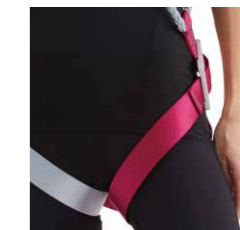

「墜落制止用器具の規格」適合品
新製品カタログ

NEW
ARRIVAL

重力から解き放て。

軽量化に徹底的にこだわり、
業界最軽量クラスを実現。

PICK UP

身体へのあたりがソフトで
フィットしやすい。
柔らかく光沢のある、
滑らかな手触りのベルト。

カラーベルト

脚部にバックルや、
縫い目がない。
脚回りが動かしやすい。

脚ベルト

バストに合わせて
位置をスライドできる。

胸ベルト

HPでさらに詳しく

身長(cm) 適合サイズ表

体型には個人差があり、防寒着などの着用によっても変わります。こちらの適合表は目安としてご利用ください。

女性専用フルハーネス「プロミネ」は、
2022年度グッドデザイン賞を受賞しました。

MODEL: PROMINE

女性専用フルハーネス「プロミネ」

FXVW11-M

100kg対応(作業者の体重+装備品の重量)
バックル:ワンタッチ式
ベルト幅:40mm/脚部形状:V型

約680g **軽量**

ショルダーバッグ付

マゼンタ×シルバー

■女性専用フルハーネス「プロミネ」推奨ランヤード(別売)

MODEL: GAOH

カラーベルト

左右色違いで差し間違いを
防ぎます。

脚部バックル

四方向にスムーズに動き、
サイズ調整をサポート。
パッドを動かすと簡単に
身体にフィットさせることが
できます。

クロスフィットパッド

HPでさらに詳しく

華やかマゼンタ。

情熱的なマゼンタを基調とした斬新なデザイン。
他にはない現場スタイルをアピールします。