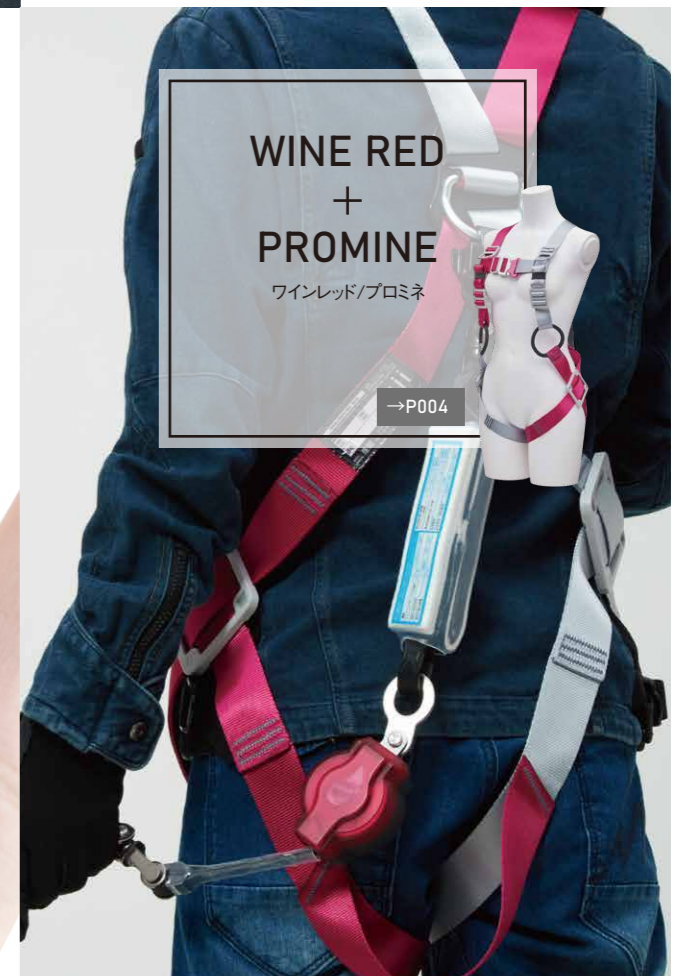

WINE RED
+
PROMINE DASH
ワインレッド/プロミネダッシュ

→P008

さいうす
業界最薄

ロック装置付き巻取器 2022年7月現在 当社調べ

しかも、軽い。

従来の構造を見直し、よりコンパクトになりました。
薄さは業界で一番です。
他に装着する道具の邪魔にならず、肩や背中への負担を減らします。

あなたの個性をつくりだす
選べる2color

※ほぼ原寸大