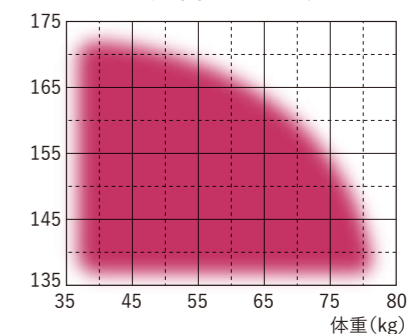

脚ベルト

バストに合わせて
位置をスライドできる。

胸ベルト

HPでさらに詳しく

身長(cm) 適合サイズ表

体型には個人差があり、防寒着などの着用によっても変わります。こちらの適合表は目安としてご利用ください。

女性専用フルハーネス「プロミネ」は、
2022年度グッドデザイン賞を受賞しました。

MODEL: PROMINE